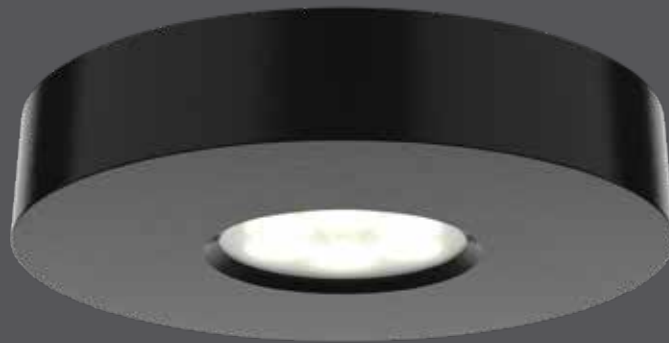

Super-puck surface

Profiter d'un luminaire précis à faible consommation, dans une variété de fini attrayant. Ces rondelles sont idéales pour de l'éclairage d'accent sous les armoires ainsi que pour plusieurs autres applications.

Modèle	Taille	Watts	Lumens livrés	IRC	T° Couleur	Tension
4002	Ø2.625"	1.6 W	135 lm	90	3000 K	12 V
4002-4K	Ø2.625"	1.6 W	135 lm	90	4000 K	12 V
K4002	3 x Ø2.625"	1.6 W*	135 lm*	90	3000 K	12 V
4002HP	Ø2.625"	2.9 W	250 lm	90	3000 K	12 V
K4002HP	3 x Ø2.625"	2.9 W*	250 lm*	90	3000 K	12 V

*Par luminaire

Caractéristiques

12V DC Transformateur DEL requis
 Plus de 50 000 heures de durée de vie
 Fil d'entrée de 12" avec raccord rapide
 Harnais d'interconnexion 24" inclus
 Lumière blanche chaleureuse
 Performance et durée de vie supérieure des DEL
 Distribution large et uniforme sur 360°
 Émission de chaleur négligeable
 Dissipateur de chaleur et protection thermique
 Construction d'acier et d'aluminium
 Lentille de verre givrée
 Veuillez vous référer à notre site internet pour la liste des gradateurs compatibles
 Garantie de 5 ans
 Ensembles disponibles

Finis

- **BK** Noir
- **SN** Nickel satiné
- **WH** Blanc

Transformateur enfichable

ETR-LED10WPI

12VDC/10W Transformateur DEL non graduable classe 2

ETR-LED24WPI

12VDC/24W Transformateur DEL non graduable classe 2