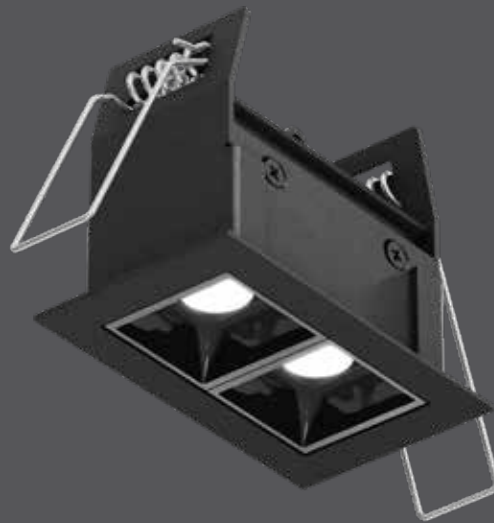

Éclairage encastré

Offrant un style contemporain et fonctionnel à n'importe quel espace. Encadrés par un finition à revêtement en poudre, ces luminaires à haut rendement fournissent une émission nette et à faible éblouissement.

Modèle	Taille	Watts	Lumens livrés	Lumens DEL	IRC	T° Couleur	Tension
MSL1-3K	2"	4 W	170 lm	200 lm	90	3000 K	120 V
MSL2-3K	3"	6 W	320 lm	400 lm	90	3000 K	120 V

Caractéristiques

Plus de 50 000 heures de durée de vie
Luminaire encastré DEL avec boîte de connexion avec transformateur intégré
Non graduable

Peut être enchaîné

Performance et durée de vie supérieures

Source de lumière régressée

Émission de chaleur minimale

Construction en aluminium

Convient aux endroits secs

Garantie de 5 ans

Accessoires