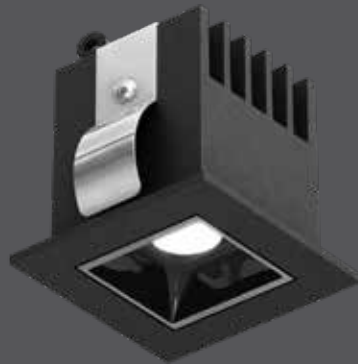

Éclairage encastré

Offrant un style contemporain et fonctionnel à n'importe quel espace. Encadrés par un finition à revêtement en poudre, ces luminaires à haut rendement fournissent une émission nette et à faible éblouissement.

Modèle	Taille	Watts	Lumens livrés	Lumens DEL	IRC	T° Couleur	Tension
MSL1-3K	2"	4 W	170 lm	200 lm	90	3000 K	120 V
MSL2-3K	3"	6 W	320 lm	400 lm	90	3000 K	120 V

Caractéristiques

Plus de 50 000 heures de durée de vie
Luminaire encastré DEL avec boîte de connexion avec transformateur intégré
Non graduable