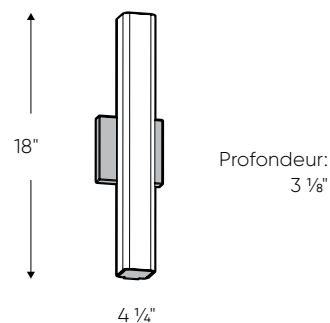

LEDVAN001-CC-18