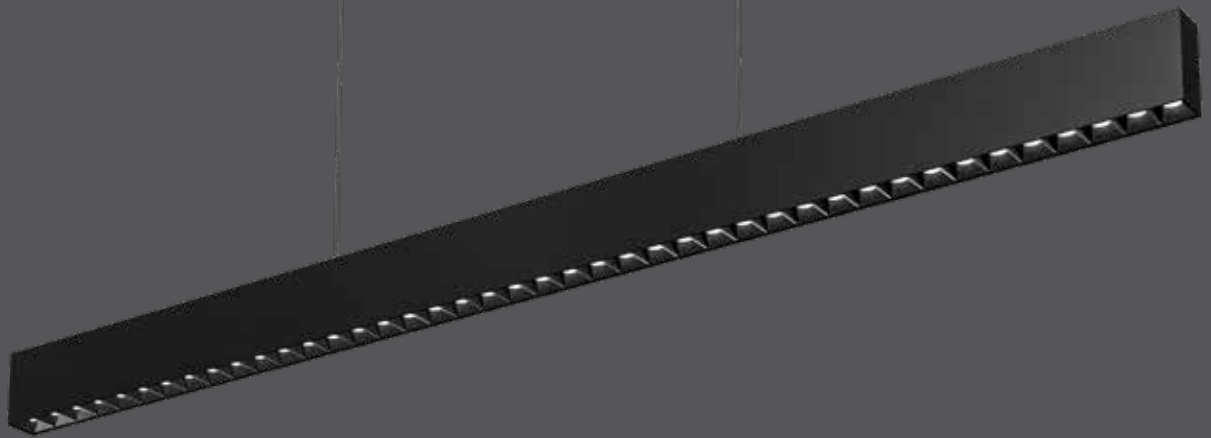

## Suspendu linéaire

Ajouter un flaire contemporain et fonctionnel à tout espace avec le suspendu MSL. Doté d'un réflecteur noir haut lustré, il est le choix idéal pour les salles à diner, salles de conférences et aires de jeux.

Modèle	Taille	Watts	Lumens livrés	IRC	T° Couleur	Tension
<b>MSLPD48</b>	48"	28 W	2112 lm	90	3000 K	120 V

### Caractéristiques

Plus de 50 000 heures de durée de vie  
Hauteur ajustable, jusqu'à 6 pieds  
Boîtier en aluminium moulé sous pression maximisant la dissipation de chaleur  
Lentille givrée  
Transformateur graduable intégré  
Convient aux endroits secs  
Montage sur boîte de jonction octogonale de 4"  
Veuillez vous référer à notre site internet pour la liste des gradateurs compatibles  
Garantie de 5 ans