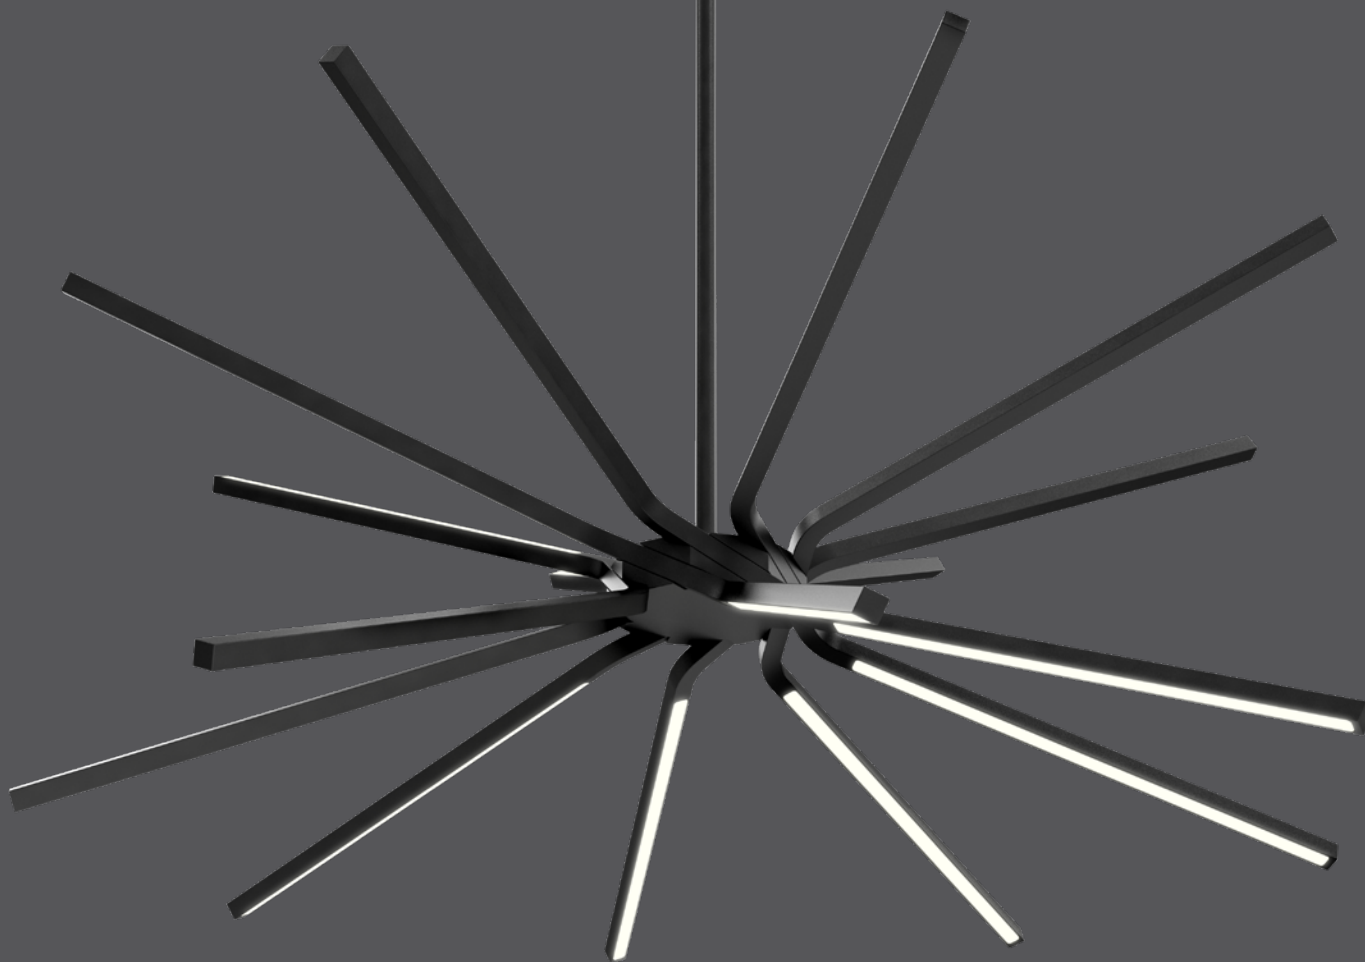

Luminaire suspendu étoilé

De style éclectique, notre luminaire suspendu étoilé contient 16 branches pour éclairer votre espace comme nul autre. En parti éclairage vers le haut et en partie éclairage vers le bas, notre suspendu étoilé sera un excellent ajout à votre salle à diner, cuisine, salle de séjour ou vestibule.

Modèle	Taille	Watts	Lumens livrés	IRC	T° Couleur	Tension
STRPD	30"	33 W	1880 lm	90	3000 K	120 V

Caractéristiques

Plus de 50 000 heures de durée de vie
 Hauteur ajustable, jusqu'à 4 pieds
 Boîtier en aluminium moulé sous pression maximisant la dissipation de chaleur
 Lumière blanche chaleureuse
 Lentille givrée
 Excellent rendu des couleurs
 Transformateur graduable intégré
 Convient aux endroits secs
 Canopy mount on 4" octagon junction box
 Veuillez vous référer à notre site internet pour la liste des gradateurs compatibles
 Garantie de 5 ans

Fini

- **BK** Noir
- **WH** Blanc

Exemple de commande

SPRPD-3K-WH
 Suspendu SPRPD dans un fini blanc

Note

Pour d'autres finis et/ou températures de couleurs, veuillez contacter votre représentant DALI. À noter que les commandes spéciales auront un délai de livraison d'au moins 12 semaines et qu'il pourrait y avoir une quantité minimum requise