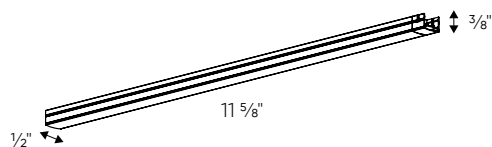

Connecteur en forme de "L" éclairé

LINU12-ACC-T-LEFT

Connecteur en forme de "T" illuminé

LINU12-ACC-T-MIDDLE

Connecteur en forme de "T" illuminé

LINU12-ACC-T-RIGHT

Connecteur en forme de "T" illuminé

LINU12-EXT24

Cordon d'interconnexion de 24"

LINU12-EXT108

Cordon d'interconnexion de 108"

Exemple de commande

LINU12

Linéaire de 12" avec 400 lumens à 3000 K dans un fini aluminium sablé

LINU12

LINU04