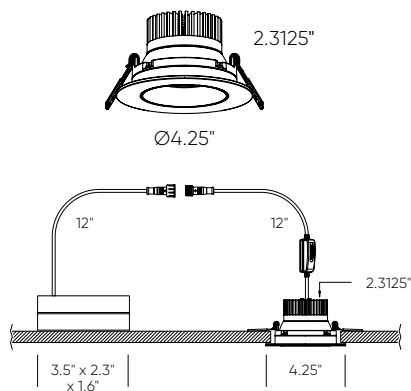

Modèle	Taille	Watts	Lumens livrés	IRC	T° Couleur	Tension
GBR35-CC	3.5"	12 W	800 lm	90	2700, 3000, 3500, 4000, 5000 K	120 V
GBR06-CC	6"	20 W	1500 lm			

Caractéristiques

Luminaire encastré DEL avec boîte de connexion avec transformateur intégré

Plus de 50 000 heures de durée de vie

CCT sélectionnables à l'aide d'un commutateur : 2700K/3000 K/3500 K/4000 K/5000 K

Angle de faisceau de 40°

Inclinaison à 30°, rotation à 360°

Construction en aluminium

Convient aux endroits mouillés

Compatible avec gradateurs TRIAC et ELV

Veuillez vous référer à notre site internet pour la liste des gradateurs compatibles

Certifié IC (approuvé pour contact direct avec l'isolant)

Étanche à l'air, homologué ASTM E283-04

Garantie de 5 ans

Fini

○ WH Blanc

Accessoires

RFP-UNI (GBR06)

Gabarit de perçage universel

RFP-35 (GBR35)

Gabarit de perçage

RFP-46 (GBR06)

Gabarit de perçage

Exemple de commande

GBR06-CC-WH

Encastré à DEL régressé de 6" dans un fini blanc

Note

Pour d'autres finis et/ou températures de couleurs, veuillez contacter votre représentant DALI. À noter que les commandes spéciales auront un délai de livraison d'au moins 12 semaines et qu'il pourrait y avoir une quantité minimum requise.

GBR35-CC

Ø3-1/2"